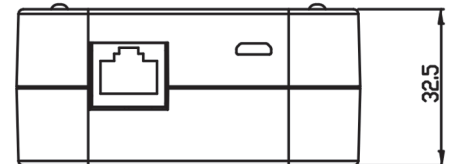

Produktdatenblatt Technical Datasheet

G30

Das iT600 Smartphone gateway

Das G30 ermöglicht es Ihr iT600 System mit Tablet oder Smartphone zu steuern. Muss mit einem Internetfähigen Router verbunden werden. Der CO10RF ist hierfür zwingend erforderlich.

G30

The iT600 smartphone gateway

The G30 enables you to control your iT600 system with Tablet or Smartphone. Must be connected to Internetenable Router. The CO10RF is mandatory for this System.

Technische Merkmale :

Produkt name	G30
Abmessungen	72/32.5/72in mm (L/B/H)
Spannung(für Co10RF)	5V DC
Betriebsspannung	12V DC
Max. Thermostate	30 (10 bereits enthalten in G30)
LED	3 farbig
Verbindung	WPS oder Ethernet RJ45
Stromverbindung	Micro USB
Zubehör	Adapter 230V auf 12V. USB Verbinder, RJ45 Netzkabel,Schrauben und Dübel

Technical information :

Product name	G30
Dimensions	72/32.5/72in mm (L/B/H)
Supply	5V DC
Voltage	12V DC
Max. Thermostat	30 (10 already included in G30)
LED	3 colours
Connection	WPS or Ethernet RJ45
Power Connection	Micro USB
Accessories	Adaptor 230V to 12V. USB connector, RJ45 Networkcable, Screws and Plugs.