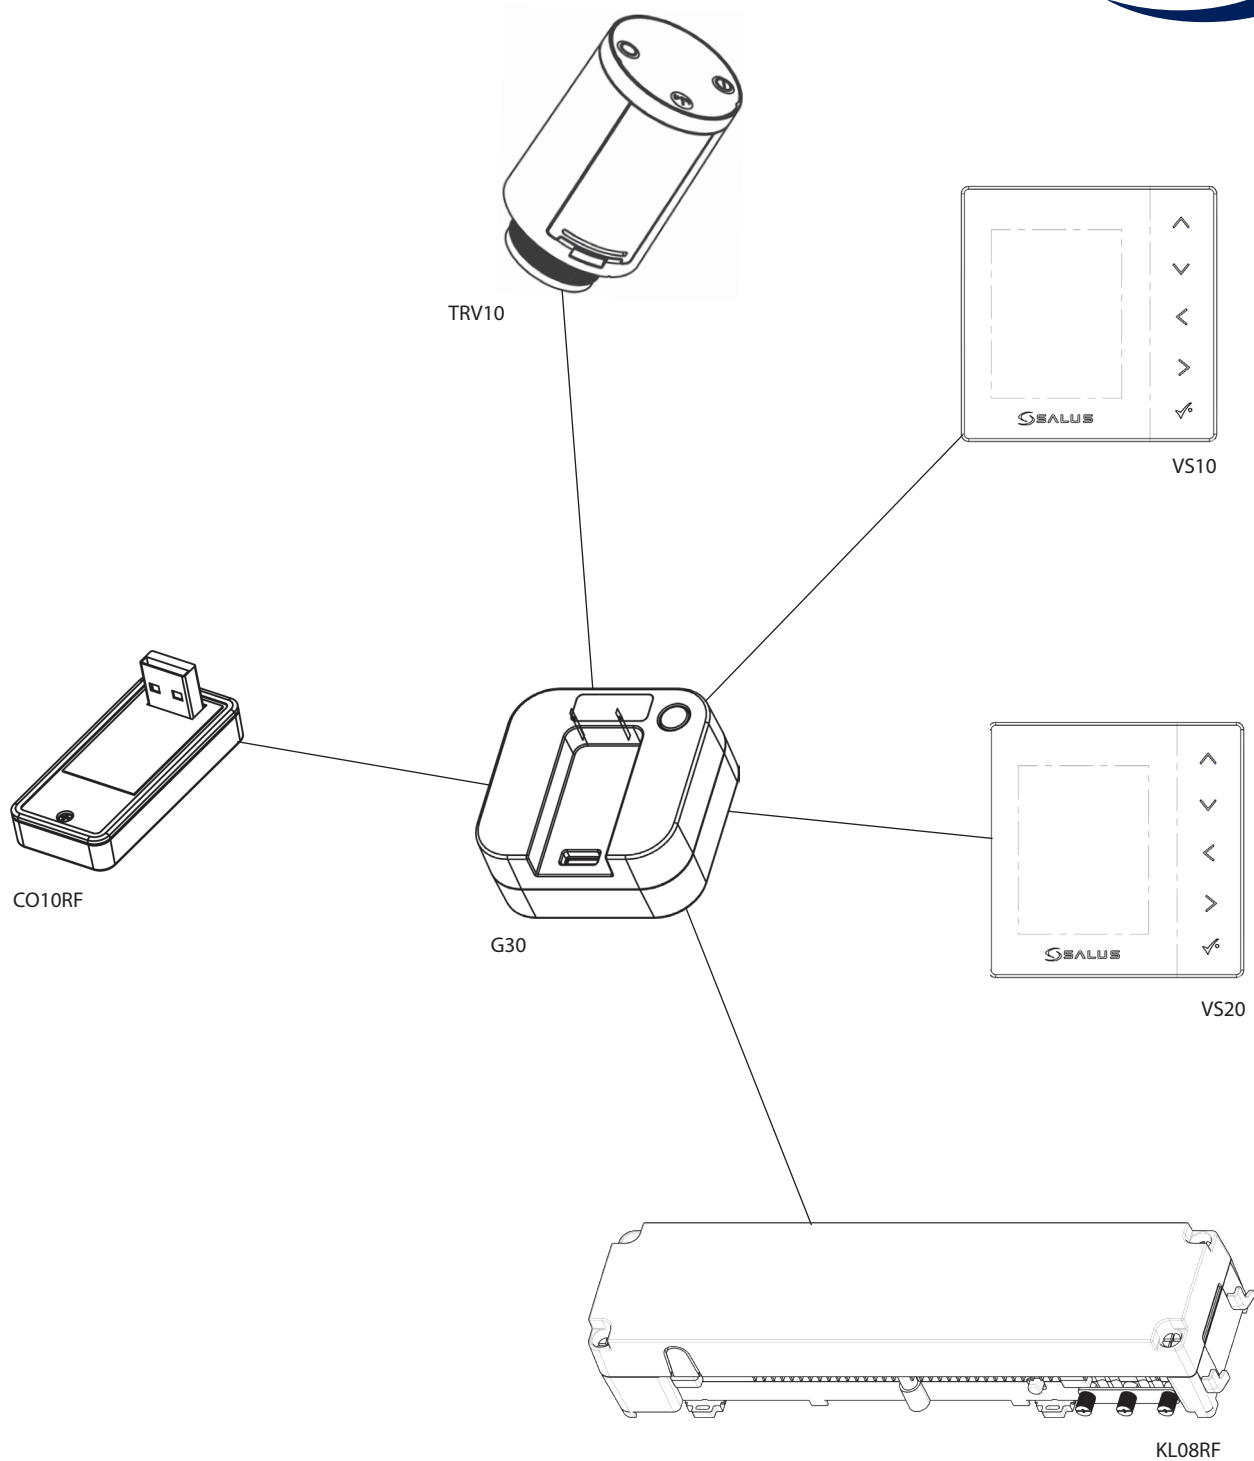

Date/Version

05/16 – 1.0

Technical disclaimer

Alle Rechte vorbehalten. Technische Änderungen vorbehalten.
We reserve the right to alter our products without notice.
This also applies to products already on order provided
that such changes do not change the functionality
of the product

Contact

Salus Controls GmbH
Dieselstraße 34, Mühlheim am Main
D-63165, Germany
Tel: +49 (0) 6108 825850
info@salus-controls.de