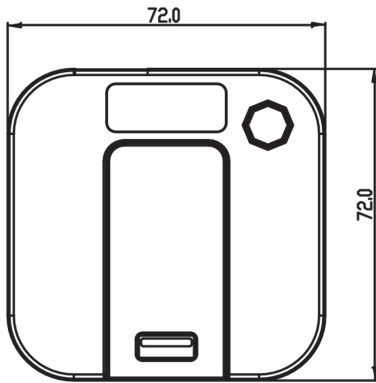

Produktdatenblatt Technical Datasheet

G30

Das iT600 Smartphone gateway

Das G30 ermöglicht es Ihr iT600 System mit Tablet oder Smartphone zu steuern. Muss mit einem Internetfähigen Router verbunden werden. Der CO10RF ist hierfür zwingend erforderlich.

Produkt name	G30
Abmessungen	72/32.5/72in mm (L/B/H)
Spannung(für Co10RF)	5V DC
Betriebsspannung	12V DC
Max. Thermostate	30 (10 bereits enthalten in G30)
LED	3 farbig
Verbindung	WPS oder Ethernet RJ45
Stromverbindung	Micro USB
Zubehör	Adapter 230V auf 12V. USB Verbinder, RJ45 Netzkabel,Schrauben und Dübel

Technical information :

Product name	G30
Dimensions	72/32.5/72in mm (L/B/H)
Supply	5V DC
Voltage	12V DC
Max. Thermostat	30 (10 already included in G30)
LED	3 colours
Connection	WPS or Ethernet RJ45
Power Connection	Micro USB
Accessories	Adaptor 230V to 12V. USB connector, RJ45 Networkcable, Screws and Plugs.