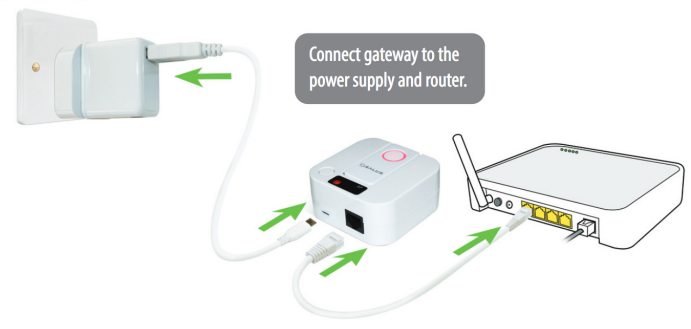

A Using Ethernet Cable

Date/Version

05/16 – 1.0

Technical disclaimer

Alle Rechte vorbehalten. Technische Änderungen vorbehalten.
We reserve the right to alter our products without notice.
This also applies to products already on order provided that such changes do not change the functionality of the product

Contact

Salus Controls GmbH
Dieselstraße 34, Mühlheim am Main
D-63165, Germany
Tel: +49 (0) 6108 825850
info@salus-controls.de