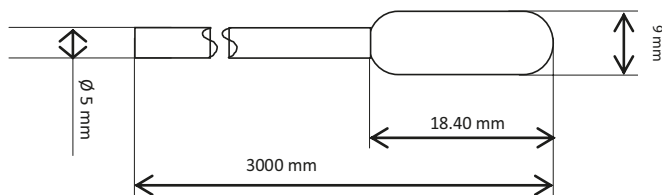

Senzor de pardoseală FS300

Senzorul de pardoseala FS300 este proiectat pentru masurarea temperaturii. Acesta lucreaza impreuna cu termostate, ce preiau temperatura masurata.

Temperatura de lucru: $-10^{\circ}\text{C} + 100^{\circ}\text{C}$

Lungime: 3 m

Protecție: IP67

SALUS Controls Romania

Strada Traian Vuia 126,

Cluj-Napoca

Tel: 0364 435 696

Fax: 0364 435 694

Email: comenzi@saluscontrols.ro