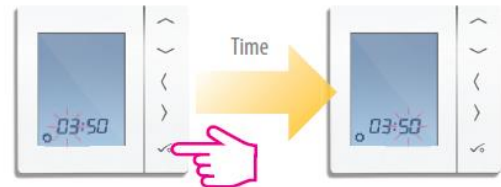

Indstilling af tiden (Internet system finder klokken automatisk)

1

2

3

Bemærk :

Det er - 1. år - 2. måned - 3. dato