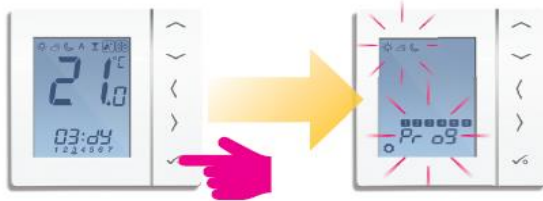

Indstilling af tiden (Internet system finder klokken automatisk)

1

2

3

Bemærk :

Det er - 1. år - 2. måned - 3. dato