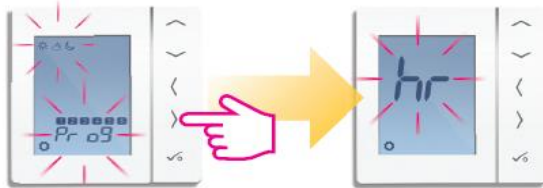

Indstilling af tiden (Internet system finder klokken automatisk)

1

2

3

Bemærk :

Det er - 1. år - 2. måned - 3. dato