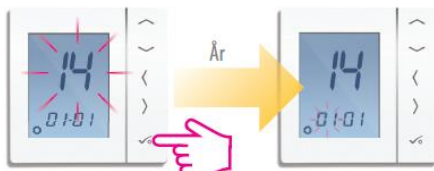

Indstilling af tiden (Internet system finder klokken automatisk)

1

2

3

Bemærk :

Det er - 1. år - 2. måned - 3. dato