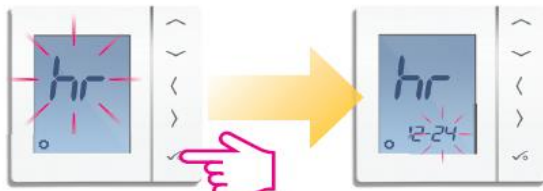

Indstilling af tiden (Internet system finder klokken automatisk)

1

2

3

Bemærk :

Det er - 1. år - 2. måned - 3. dato